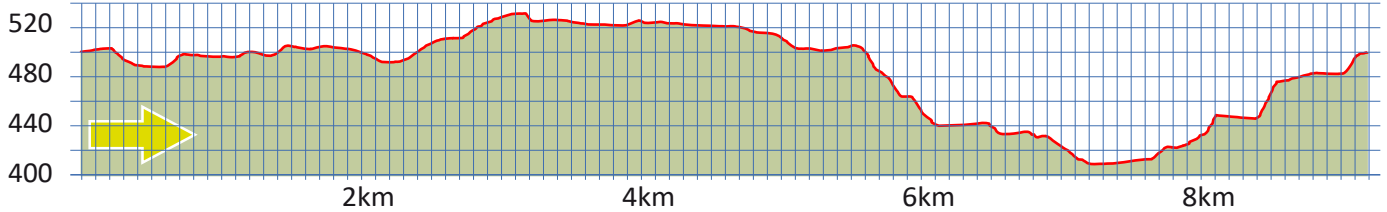

BERG UND TAL

2

8803 RÜSCHLIKON

15'330

77

9.2 km

m.ü.M.

Bushaltestelle „Rüşchlikon Belvoir“